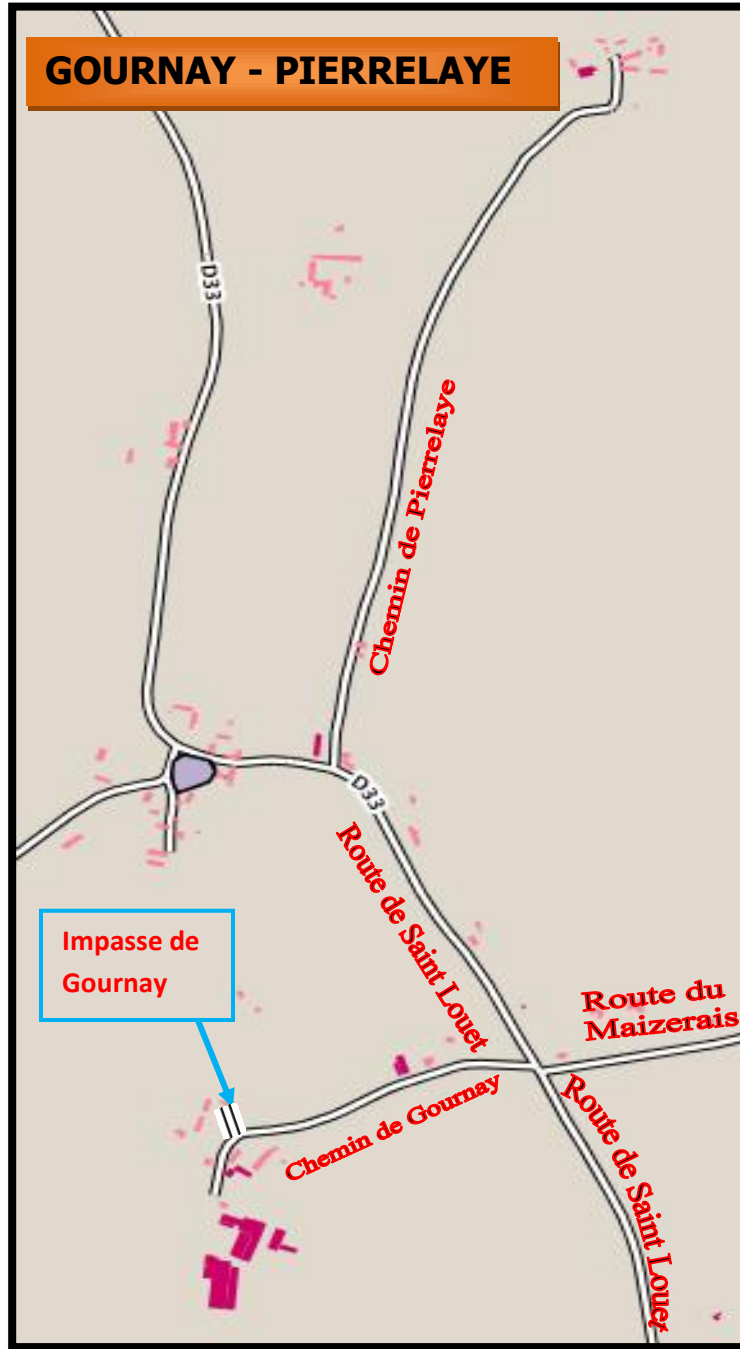

# **CARTOGRAPHIE VILLY-BOCAGE**

### La Poste Centre Opérationnel de l'Adresse

Adresse : 13 Rue Waldeck Rousseau  
Code postal: 33500  
Ville/Département : Libourne (Gironde)  
Contacts: ☎ 0557552740  
Type d'activité : Coursiers, Transports - Libourne

# GOURNAY - PIERRELAYE