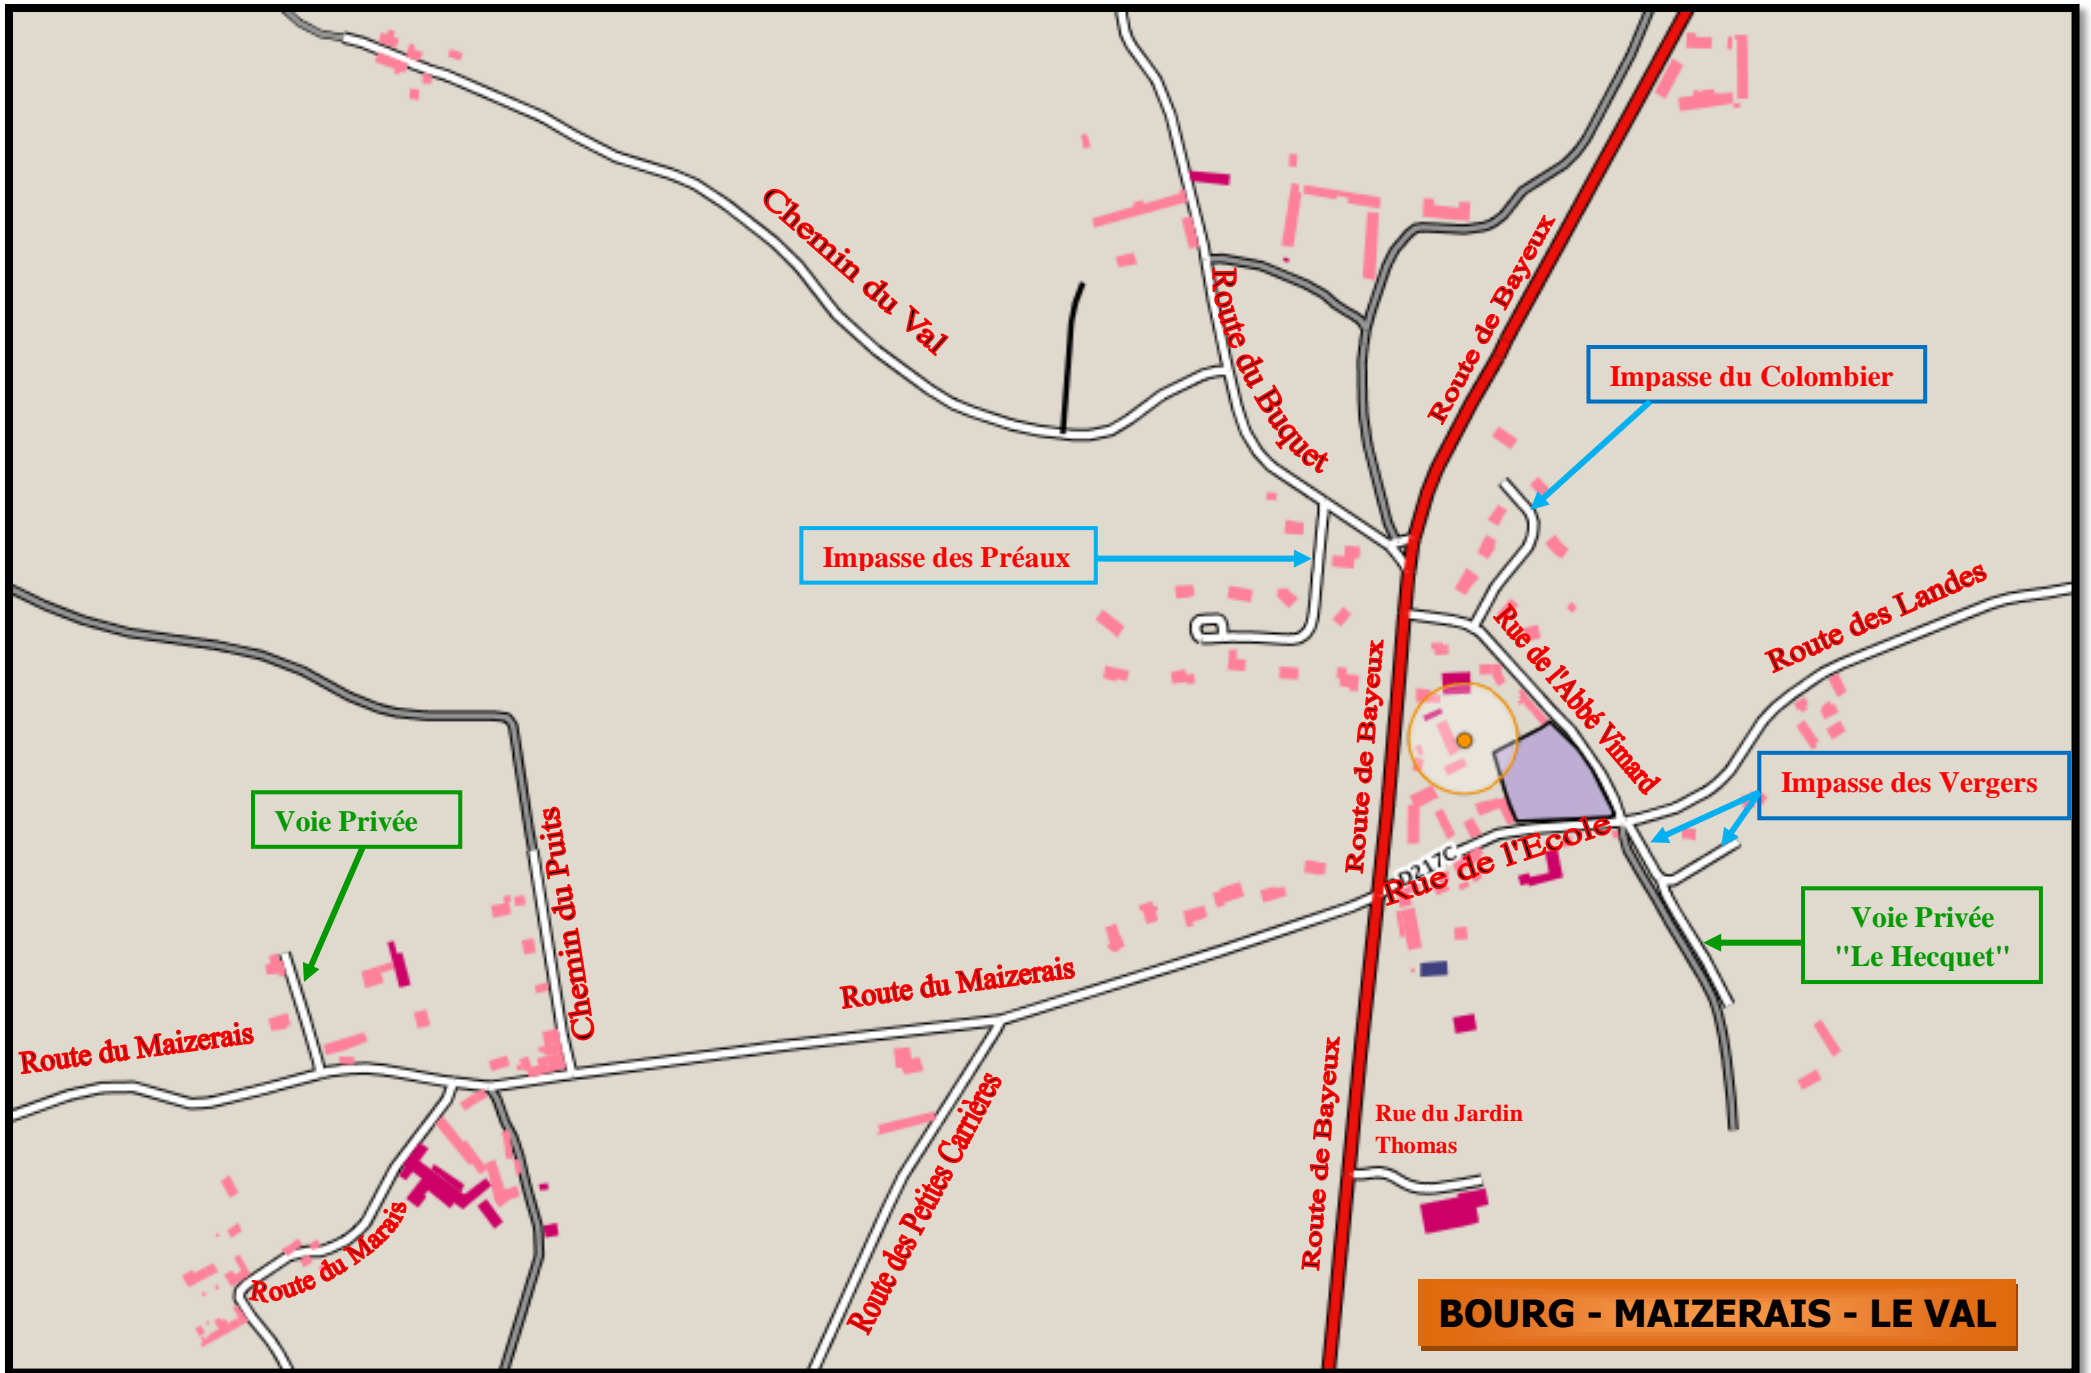

# **CARTOGRAPHIE VILLY-BOCAGE**

## **Nomination des voies**

**Réalisation Mars 2016**  
*CARTOGRAPHIE VILLY-BOCAGE*  
*Nomination des voies*  
*Réalisation Mars 2016*

### La Poste Centre Opérationnel de l'Adresse

Adresse : 13 Rue Waldeck Rousseau  
Code postal: 33500  
Ville/Département : Libourne (Gironde)  
Contacts: ☎ 0557552740  
Type d'activité : Coursiers, Transports - Libourne

# GOURNAY - PIERRELAYE