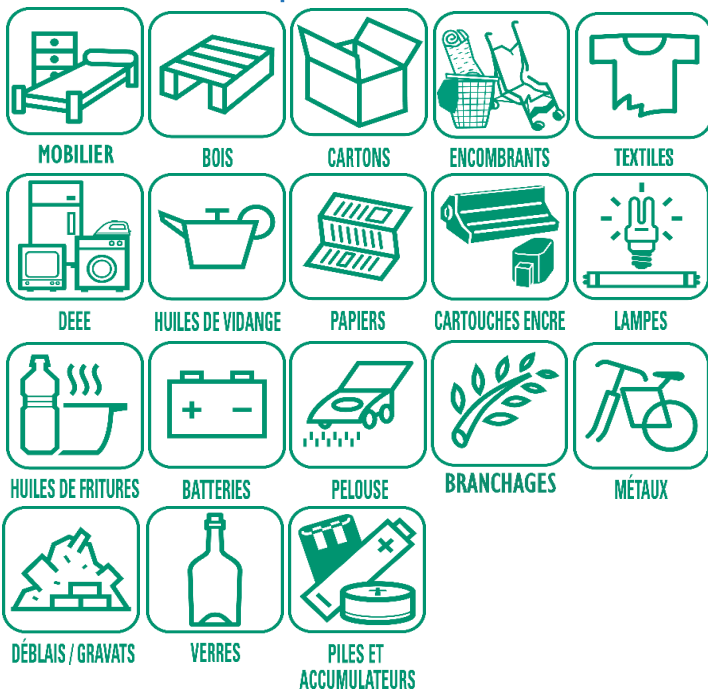

VILLY-BOCAGE

SEMESTRE 2

JUILLET		AOÛT		SEPTEMBRE		OCTOBRE		NOVEMBRE		DÉCEMBRE	
VE	1	LU	1	JE	1	SA	1	MA	1	JE	1
SA	2	MA	2	VE	2	DI	2	ME	2	VE	2
DI	3	ME	3	SA	3	LU	3	JE	3	SA	3
LU	4	JE	4	DI	4	MA	4	VE	4	DI	4
MA	5	VE	5	LU	5	ME	5	SA	5	LU	5
ME	6	SA	6	MA	6	JE	6	DI	6	MA	6
JE	7	DI	7	ME	7	VE	7	LU	7	ME	7
VE	8	LU	8	JE	8	SA	8	MA	8	JE	8
SA	9	MA	9	VE	9	DI	9	ME	9	VE	9
DI	10	ME	10	SA	10	LU	10	JE	10	SA	10
LU	11	JE	11	DI	11	MA	11	VE	11	DI	11
MA	12	VE	12	LU	12	ME	12	SA	12	LU	12
ME	13	SA	13	MA	13	JE	13	DI	13	MA	13
JE	14	DI	14	ME	14	VE	14	LU	14	ME	14
SA	15	LU	15	JE	15	SA	15	MA	15	JE	15
DI	16	MA	16	VE	16	DI	16	ME	16	VE	16
LU	17	ME	17	SA	17	LU	17	JE	17	SA	17
MA	18	JE	18	DI	18	MA	18	VE	18	DI	18
ME	19	VE	19	LU	19	ME	19	SA	19	LU	19
JE	20	SA	20	MA	20	JE	20	DI	20	MA	20
VE	21	DI	21	ME	21	VE	21	LU	21	ME	21
SA	22	LU	22	JE	22	SA	22	MA	22	JE	22
DI	23	MA	23	VE	23	DI	23	ME	23	VE	23
LU	24	ME	24	SA	24	LU	24	JE	24	SA	24
MA	25	JE	25	DI	25	MA	25	VE	25	DI	25
ME	26	VE	26	LU	26	ME	26	SA	26	LU	26
JE	27	SA	27	MA	27	JE	27	DI	27	MA	27
SA	28	DI	28	ME	28	VE	28	LU	28	ME	28
DI	29	LU	29	JE	29	SA	29	MA	29	JE	29
LU	30	MA	30	VE	30	DI	30	ME	30	VE	30
MA	31	ME	31	SA	31	LU	31			SA	31

Les déchets acceptés dans les déchèteries